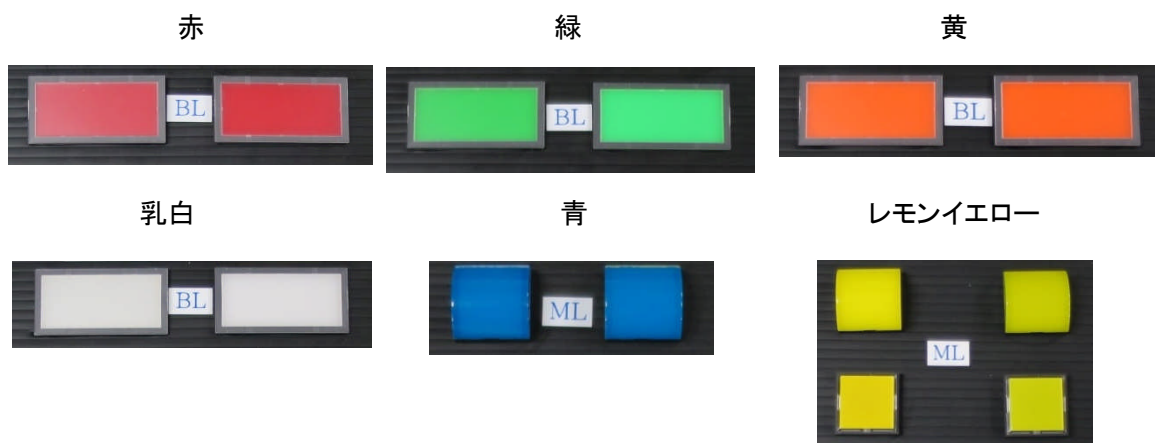

敬 具

記

■仕様変更の製品

LED 表示灯 一部機種のカバー、フィルター
7 セグ表示器 文字記号表示ユニットの彫刻板のみ

詳しくは 2 ページ以降【詳細】をご参照ください。

■変更内容

材料の入手性を向上させる為、材料メーカーを変更します。

■備 考

E-mail plan@sunmulon.co.jp URL <http://www.sunmulon.co.jp>

■仕様変更の製品 【詳細】

●LED 表示灯

3L形 フィルター 対象:全種類

BL形 フィルター、ドーム形カバー 対象:全種類

CL形 フィルター、ドーム形カバー 対象:全種類

HL形 フィルター 対象:全種類

ML形 ドームカバー、フィルター 対象:全種類

MLC形 照明灯用フィルター 対象:MLC-□161□□4□□□

TL形 フィルター 対象:TL 全種類

VL形 フィルター 対象:VL 形全種類

●7 セグ表示器

BD形 文字・記号表示ユニット BD-D0□□□ 彫刻版:BD-0205

DD形 文字・記号表示ユニット DD-C□□□□ 彫刻版:DD-1630

ED形 文字・記号表示ユニット ED-D0□□□ 彫刻版:ED-0209

■新旧比較画像

●LED 表示灯

代表例として BL 形の画像を載せています。

左:旧、右:新

●7セグ表示器

彫刻板の見た目の変更はございません。

3L形 ●フィルター

	30角		30X62長四角		
	全面用	2分割用	全面用	縦2分割用	横2分割用
赤	3L-0869-LR	3L-0871-LR	3L-0870-LR	3L-0873-LR	3L-0872-LR
緑	3L-0869-LG	3L-0871-LG	3L-0870-LG	3L-0873-LG	3L-0872-LG
オレンジイエロー	3L-0869-LO	3L-0871-LO	3L-0870-LO	3L-0873-LO	3L-0872-LO
乳白	3L-0869-LM	3L-0871-LM	3L-0870-LM	3L-0873-LM	3L-0872-LM
青	3L-0869-LB	3L-0871-LB	3L-0870-LB	3L-0873-LB	3L-0872-LB
ネガティブ	3L-0916-LM	3L-0918-LM	3L-0917-LM	3L-0920-LM	3L-0919-LM
形状	A	B	C	D	E