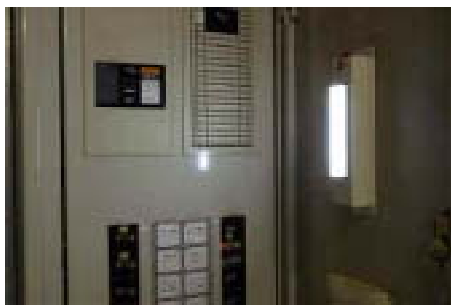

R L 形 LED 照明灯 専用 ブラケット

盤内照明などに最適な R L 形照明灯に専用ブラケットをご用意しました。穴開け不要（ネジ取付）で取付簡単です！

ケースカラー：アイボリー ・ 1 灯用、2 灯用があります。 ・ DC 24 V 端子台付き

 照明灯はこんな所で活躍します。

配電盤などの暗い場所での作業に

緊急時の照明に（球切れがない）

暗い作業場での手許照明に便利。

注意：フィルターを外してご使用の場合 LED を直視しないでください。

価 格

絶縁抵抗	DC500Vメガにて100M 以上	専用ブラケット付き		標準価格	
耐電圧	各端子 - アース間: AC1500V RMC (50/60Hz 1分間 常温、常湿)	R L - H S 1 6 C H 4 B 3 - B 1 F (1灯用)		¥ 11,500	
逆耐電圧	150V	R L - H S 1 6 C H 4 B 3 - B 2 F (2灯用)		¥ 21,500	
使用周囲温度	-10 ~ 40	LED定格	DC24V(±5%)	定格電流	71mA
使用周囲湿度	45% ~ 85% RH				