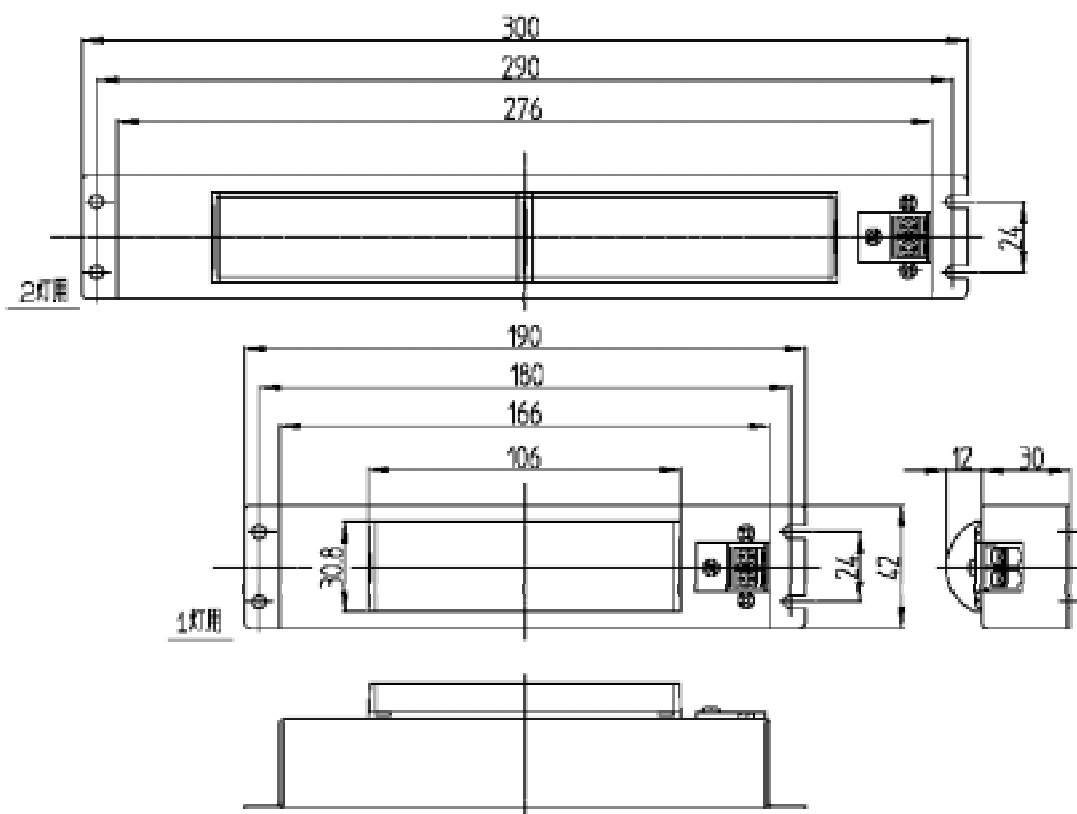

R L 形 LED 照明灯 専用 ブラケット

盤内照明などに最適な R L 形照明灯に専用ブラケットをご用意しました。穴開け不要（ネジ取付）で取付簡単です！

ケースカラー：アイボリー ・ 1 灯用、2 灯用があります。 ・ DC 24 V 端子台付き

 照明灯はこんな所で活躍します。

配電盤などの暗い場所での作業に

緊急時の照明に（球切れがない）

暗い作業場での手許照明に便利。

注意：フィルターを外してご使用の場合 LED を直視しないでください。

株式会社サンミュロン

外形寸法図

形名の指定方法

DC24V用専用ブラケット付き照明灯

R L - H S 1 6 C H 4 B 3 - B F

1 灯 ・ 2 灯

1	1 灯 用
2	2 灯 用

仕 様

価 格

絶縁抵抗	DC500Vメガにて100M 以上	専用ブラケット付き		標準価格	
耐電圧	各端子 - アース間: AC1500V RMC (50/60Hz 1分間 常温、常湿)	R L - H S 1 6 C H 4 B 3 - B 1 F (1灯用)		¥ 11,500	
逆耐電圧	150V	R L - H S 1 6 C H 4 B 3 - B 2 F (2灯用)		¥ 21,500	
使用周囲温度	-10 ~ 40	LED定格	DC24V(±5%)	定格電流	71mA
使用周囲湿度	45% ~ 85% RH				